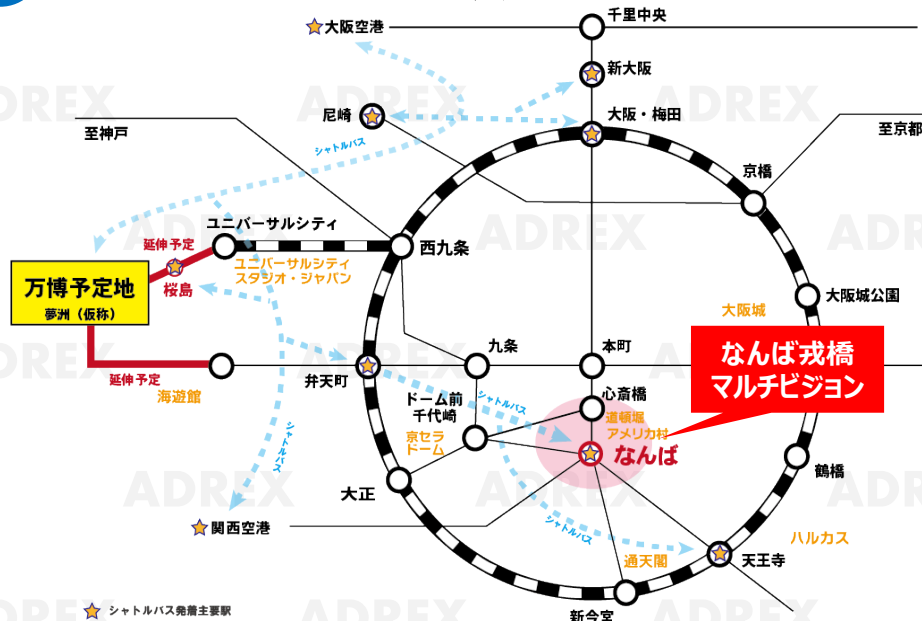

3枠限定

万博開催期間 特別パッケージ

申込開始
2024/01~

基本情報

※メンテナンス 不定期

2025年 大阪・関西万博開催!

大阪・関西万博2025
来場者総数約2,820万人
(博覧会協議会発表)

国内外の観光客へ向けたアプローチ
抜群の注目度 (道頓堀からなんば駅方面へ向かう交差点)
2方向フルカラーLEDVISIONによる動画、静止画<<音声あり>>

期間

4月13日 日 ~ 10月13日 月
(万博開催の184日間)

放映場所

なんば戎橋マルチビジョン

	Left (増設面)	Right (既存面)
設置場所	大阪市中央区難波3丁目5-1	
放映時間帯	8:00~24:00(16時間/日)	
仕様	フルカラーLED4.81mm	フルカラーLED 8 mm
種別	室内用フルカラーLED 室内設置のため窓枠のラインが入ります	屋外用フルカラーLED
画面サイズ	W2,950mm×H2,100mm	W4,096mm×H3,072mm
音声	音声なし	スピーカー (2台)
入稿素材	静止画/動画	静止画/動画

Price

2面マルチ放映 ※Right面Left面単体での販売は行っておりません。

通常価格・・・15秒CM×6回/h ¥5,658,000- (税別) のところ

特別パッケージ価格

15秒CM 6回/H184日間
総放映回数 17,664回

¥3,000,000- (税別)

■ 放映申込・素材確認締切 放映開始日の8営業日前 ■ 素材入稿締切 放映開始日の5営業日前

- 事前審査 (クライアント、素材内容) があります。内容により放映出来ない場合があります。
- 競合排除は行いませんので予めご注意ください。□ 放映枠は決定優先となります。
- 不慮の事故、またメンテナンスなどにより放映休止になる場合がございます。その場合は補填放映を以って保証させていただきます。□ 時間指定放映は不可とさせていただきます。
- 放映期間中の差替については1素材につき、¥10,000- (税別)