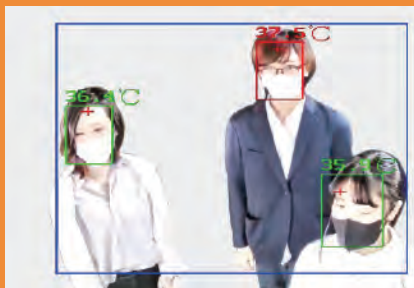

## DS-43S-AI+

人員の削減・人件費の削減

接触感染リスクの減少

入場時の混雑緩和

43インチの大型ディスプレイで

検温画面と案内・広告等  
を表示可能

被検温者が自ら体温を  
確認できます

平時には、広告等を表示するサイネージと  
してもご使用可能です

### 顔認識機能

- ・最大 20 人同時検温（個別に温度表示）
- ・高画質カメラで個人判別が可能
- ・ひたい温度の測定による誤検知の低減

本製品で測定されるものは体表温であり、一般的な体温計で計測される体温とは異なります。また計測によりウィルスの感染を判断するものではありません。  
本製品によるスクリーニングで発熱の疑いが出た場合、体温計での再検温を推奨いたします。発熱が確認された場合別途、医師の判断を仰いでください。  
本製品は、薬事認証を取得した医療機器ではありません。  
本製品を用いた診断などの医療行為にはご利用できません。