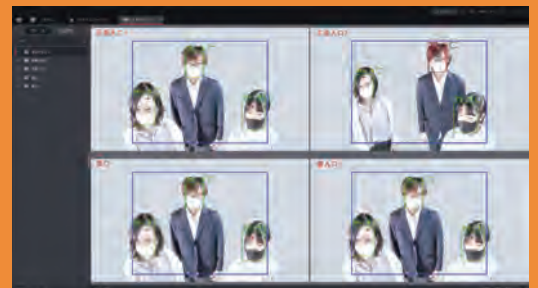

遠隔監視・一括管理

- ・専用端末で遠隔監視 複数台を一括管理 / 複数台の専用端末から監視可能
- ・ポップアップ通知 ・詳細ログデータ記録、出力

製造/保守/修理

株式会社アズオン (あずお合同会社)

販売

株式会社アドレックス

大阪市西区靱本町1-9-15 近畿富山会館 5F
電話 06-6225-8121 FAX 06-6225-8122

検温アラームシステムについてのお問合せは

0120-888-562

<https://ad-rex.net/>